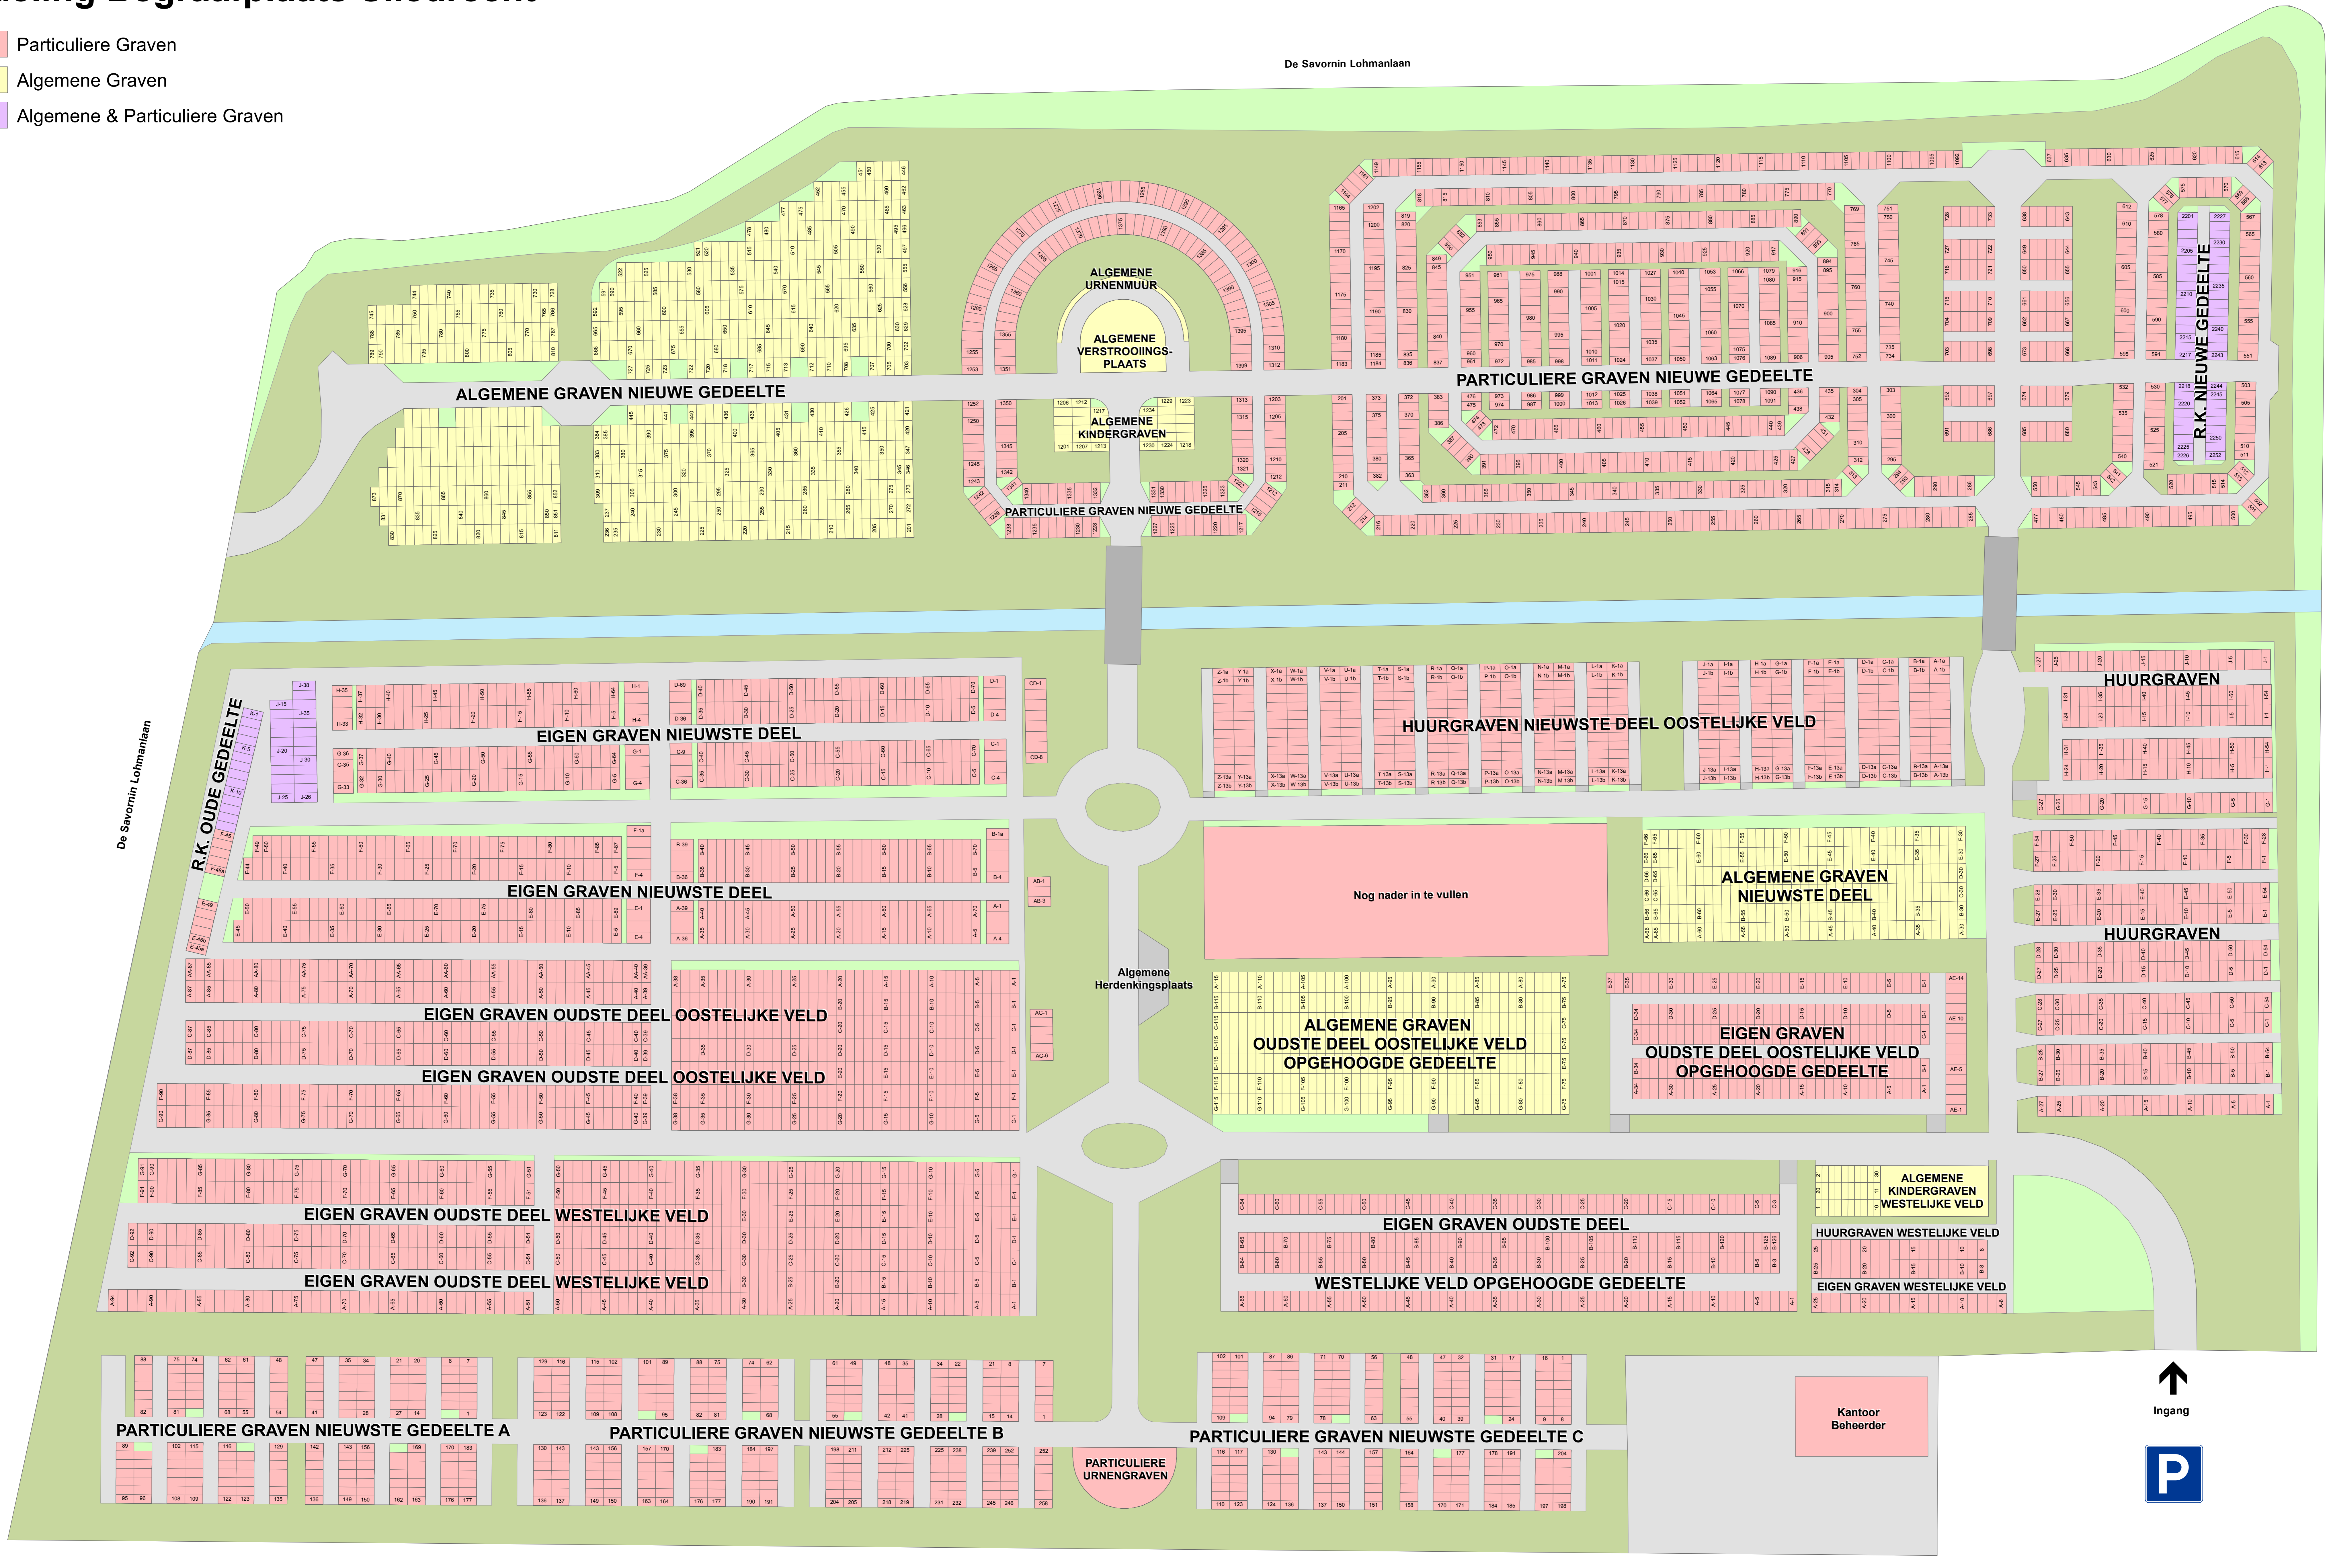

Indeling Begraafplaats Sliedrecht

- Particuliere Graven
- Algemene Graven
- Algemene & Particuliere Graven

De Savornin Lohmanlaan

De Savornin Lohmanlaan

Thorbeckelaan

Algemene Herdenkingsplaats

Achterom

Kantoor Beheerder

↑
Ingang